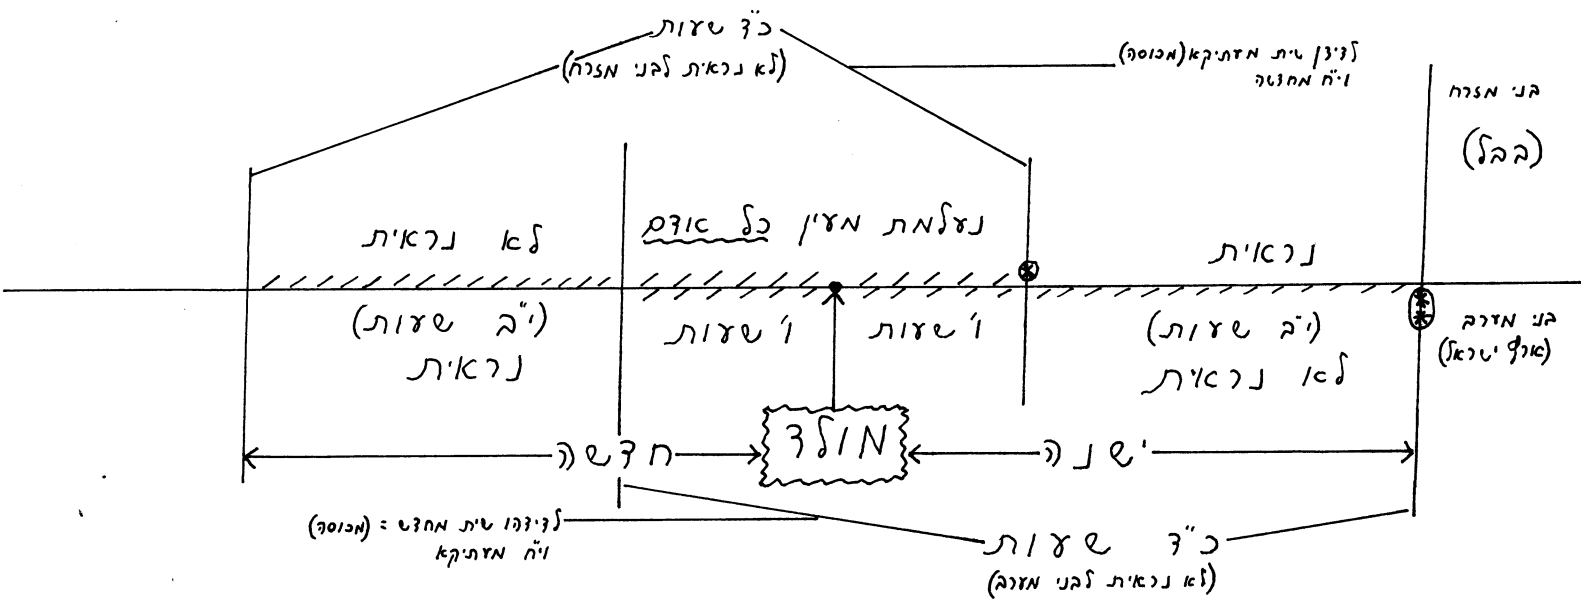

גולד קודם חצות - נראה לפני טקירה

מזרחית דרווית  
אחרי ח' דש'

מזרחית דרווית  
לפני ח' דש'

\* כשהיטה מתכסה לפני משנה אין החלטה נראית צד כ"ד שעות

\* כשהיטה מתכסה לפני מזג אין החלטה נראית צד כ"ד שעות